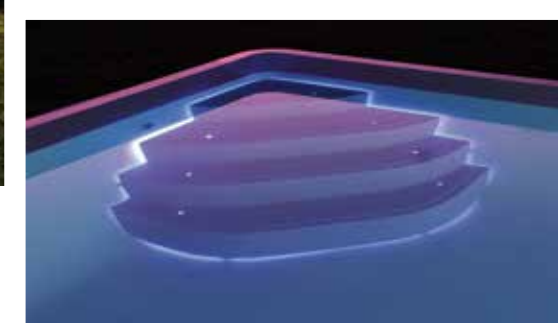

L'acrylique vous garantit non seulement l'esthétisme de votre piscine mais aussi son étanchéité.

À vous ensuite d'imaginer la piscine coque de vos rêves : couleurs, dimensions et escaliers.

Chaque coque acrylique est fabriquée sur-mesure et livrée en un seul bloc dans votre jardin.

ESCALIER TRANSAT

Les lignes fluides du Relax font de cet escalier une véritable banquette confortable pour profiter pleinement de votre piscine. Son éclairage intégré fait ressortir les formes organiques de l'escalier Relax.