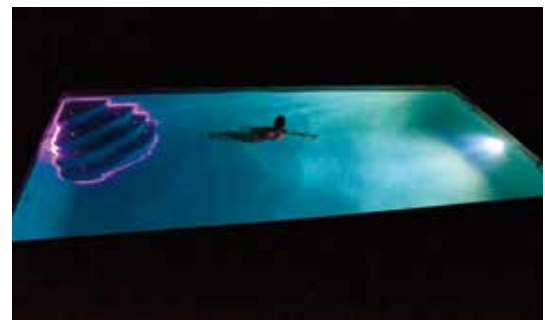

PISCINE COCOON

L'AUTENTIQUE COQUE ACRYLIQUE

Océaviva[®]

LES PISCINES OCÉAVIVA RÉSISTENT À TOUT... MÊME AU TEMPS QUI PASSE

POURQUOI UNE PISCINE COCOON ?

La piscine devient rapidement un centre accueillant et chaleureux où vos enfants, votre famille et vos amis se retrouveront pour passer des moments inoubliables.

L'acrylique vous garantit non seulement l'esthétisme de votre piscine mais aussi son étanchéité.

À vous ensuite d'imaginer la piscine coque de vos rêves : couleurs, dimensions et escaliers.

Chaque coque acrylique est fabriquée sur-mesure et livrée en un seul bloc dans votre jardin.

LE CHOIX PARMIS 2 ESCALIERS

PAGES 4 - 5

ESCALIER D'ANGLE

L'escalier d'angle est adaptable sur toute la gamme COCOON. L'escalier devient un véritable générateur d'ambiance grâce à son éclairage couleur intégré.

ESCALIER TRANSAT

Les lignes fluides du Relax font de cet escalier une véritable banquette confortable pour profiter pleinement de votre piscine. Son éclairage intégré fait ressortir les formes organiques de l'escalier Relax.