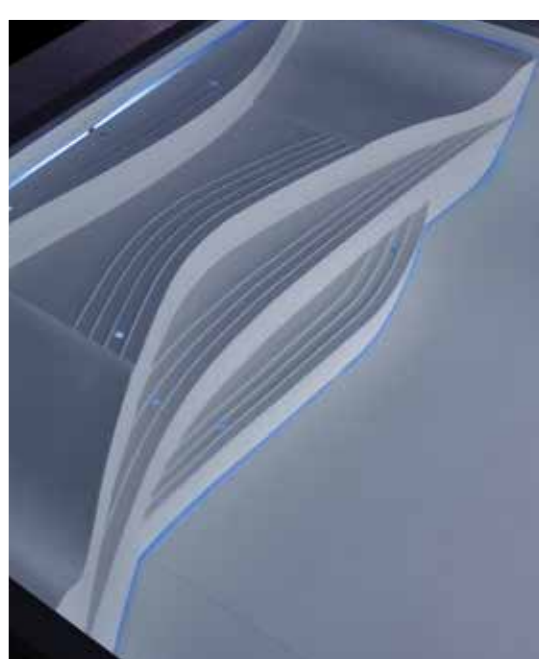

L'acrylique vous garantit non seulement l'esthétisme de votre piscine mais aussi son étanchéité.

À vous ensuite d'imaginer la piscine coque de vos rêves : couleurs, dimensions et escaliers.

Chaque coque acrylique est fabriquée sur-mesure et livrée en un seul bloc dans votre jardin.

LE CHOIX PARMIS 2 ESCALIERS

PAGES 4 - 5

ESCALIER D'ANGLE

L'escalier d'angle est adaptable sur toute la gamme COCOON. L'escalier devient un véritable générateur d'ambiance grâce à son éclairage couleur intégré.

ESCALIER TRANSAT

Les lignes fluides du Relax font de cet escalier une véritable banquette confortable pour profiter pleinement de votre piscine. Son éclairage intégré fait ressortir les formes organiques de l'escalier Relax.