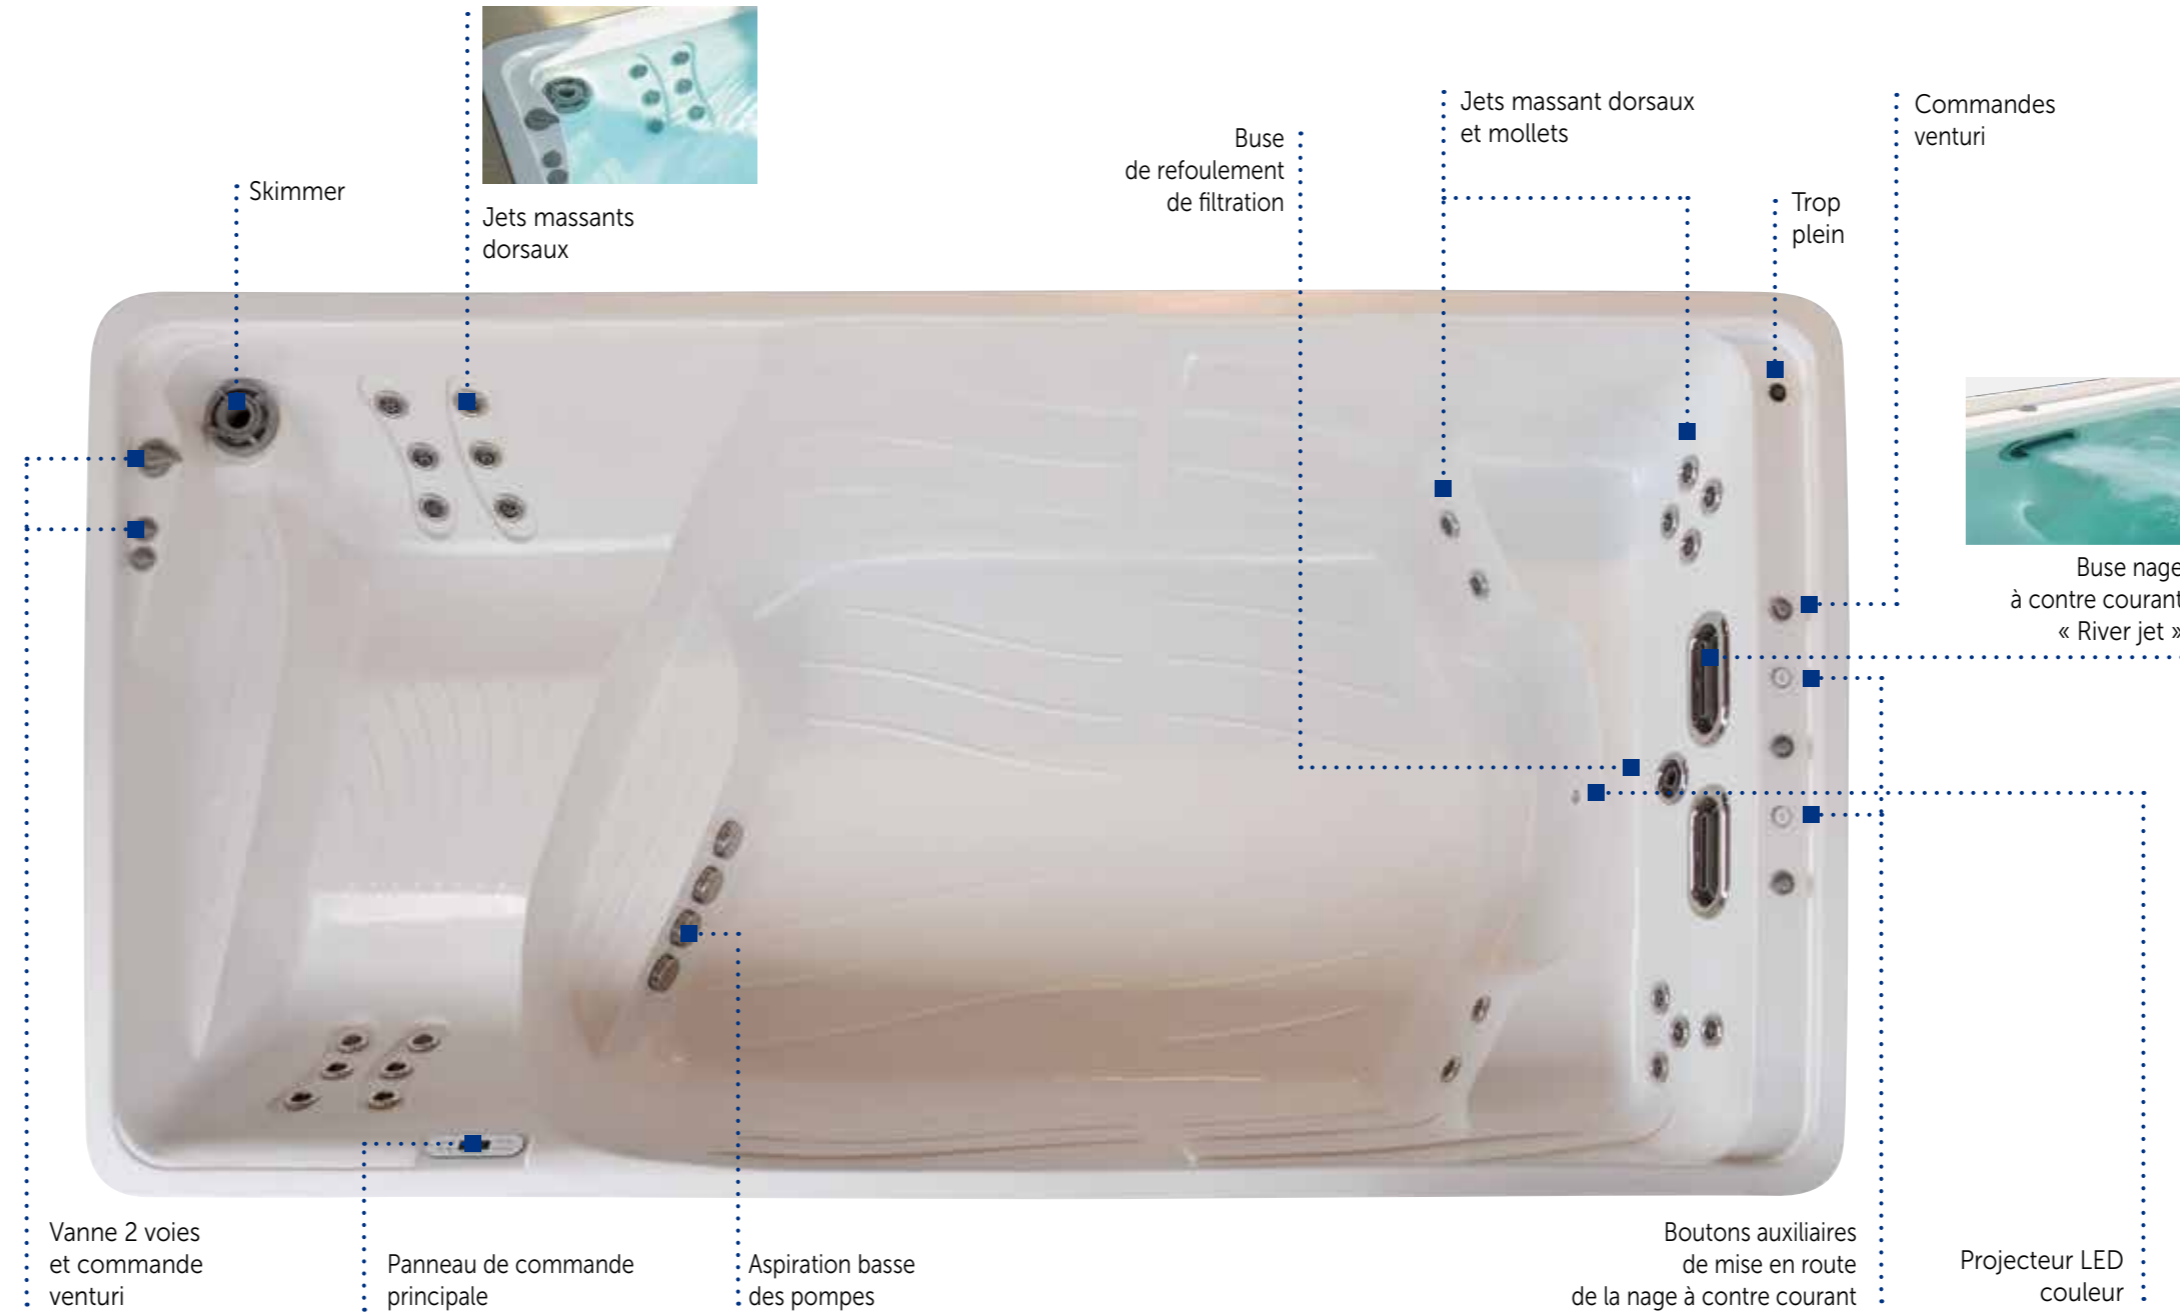

## DES ÉQUIPEMENTS BALNÉO ET NAGE À CONTRE-COURANT

Grâce à ses équipements, toute la famille va bénéficier des bienfaits de la détente et des massages.

C'est un véritable espace de convivialité. Pretty Pool® vous offre des moments de plaisirs entre amis ou en famille.

L'espace nage à contre-courant vous permettra de nager à votre rythme ou de pratiquer l'aquagym ou l'aquabiking.

Une large banquette et 2 assises pour une détente et une relaxation optimum.

Pretty 4, moins 10 m<sup>2</sup>, aucune déclaration administrative. Faible consommation d'eau et d'électricité.

**La piscine qui s'adapte à tous les environnements : intérieur, extérieur, enterrée ou hors sol. Une eau chauffée toute l'année.**

Un revêtement acrylique agréable au toucher et aux résistances incomparables. Ensemble des équipements intégralement montés en usine garantissant une fiabilité des collages et des étanchéités. Rapidité d'installation et de mise en œuvre.

### 2 DIMENSIONS

4,25 x 2,15 m - h 1,30 m

6 x 2,15 m - h 1,30 m